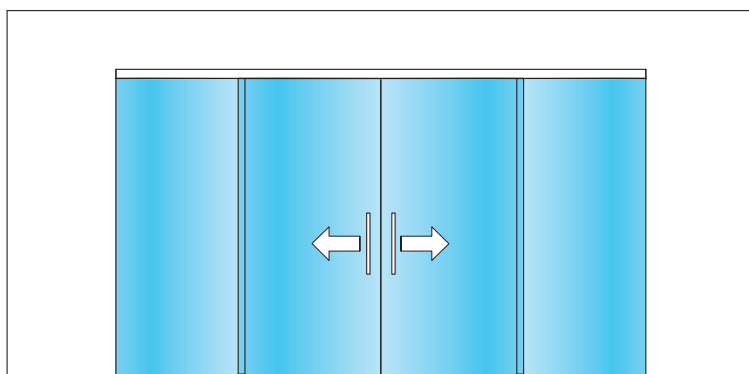

"Pico" anta doppia con laterali fissi – attacco A SOFFITTO

"Pico" double door with fixed lateral glasses – ceiling fixing

Set composto da:

- 1 guida di scorrimento con sede per vetro fisso art. E07P4-512 completa di profilo riempimento per fisso laterale e spazzolino in silicone
- 2 set di accessori art. E07P4-501 portata 150 kg/E07P4-511 portata 75 kg/E07P4-521 portata 50 kg

Set fitted with:

- 1 sliding guide for fixed and sliding glass art. E07P4-512 fitted with profile for side fixed panel guide and silicone brush
- 2 set of accessories art. E07P4-501 capacity 150kg/ E07P4-511 capacity 75 kg/E07P4-521 capacity 50

Lunghezza/Length	Prezzo 1/Price 1 Kit portata 150 kg Kit capacity 150 kg	Prezzo 2/Price 2 Kit portata 75 kg Kit capacity 75 kg	Prezzo 3/Price 3 Kit portata 50 kg Kit capacity 50 kg
2000 mm	€ 1022,80	€ 937,30	€ 781,00
3000 mm	€ 1165,30	€ 1079,80	€ 923,50
4000 mm	€ 1307,80	€ 1222,30	€ 1066,00
6000 mm	€ 1592,80	€ 1507,30	€ 1351,00