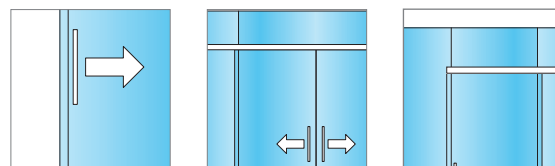

Casistiche set scorrevoli "Pico" "Pico" examples