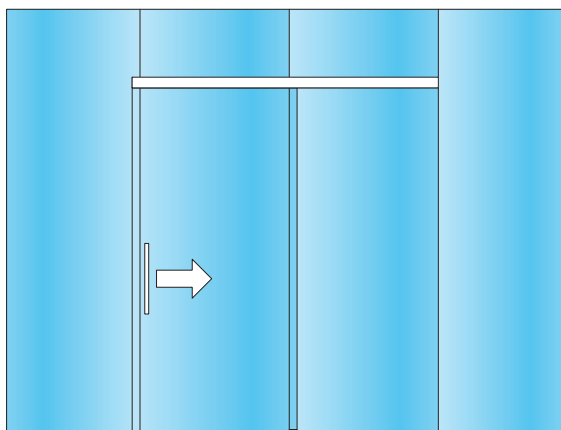

"Pico" anta singola – attacco su vetro

"Pico" single door – glass frontal fixing

Set composto da:

- 1 guida di scorrimento art. E07P4-502 completa di spazzolino in silicone
- 1 set di accessori art. E07P4-501 portata 150 kg / E07P4-511 portata 75 kg / E07P4-521 portata 50 kg
- (vedi tabella) fissaggio a vetro art. E07P4-508
- 2 tappi laterali art. E07P4-504

Set fitted with:

- 1 sliding guide art. E07P4-502 fitted with silicone brush
- 1 set of accessories art. E07P4-501 capacity 150 kg / E07P4-511 capacity 75 kg / E07P4-521 capacity 50 kg
- (see chart) glass fixing art. E07P4-508
- 2 lateral caps art. E07P4-504

Lunghezza Length	n° fissaggi a vetro n° glass fixing	Prezzo 1 Price 1	Prezzo 2 Price 2	Prezzo 3 Price 3
		Kit portata 150 kg Kit capacity 150 kg	Kit portata 75 kg Kit capacity 75 kg	Kit portata 50 kg Kit capacity 50 kg
2000	5	€ 763,70	€ 720,95	€ 642,80
3000	7	€ 872,65	€ 829,90	€ 751,75
4000	9	€ 981,60	€ 938,85	€ 860,700
6000	12	€ 1199,50	€ 1156,75	€ 1078,60

La quantità dei fissaggi è puramente indicativa e dipende da come è strutturata la parete
The quantity of fixings is approximate and depends on how the partition is structured