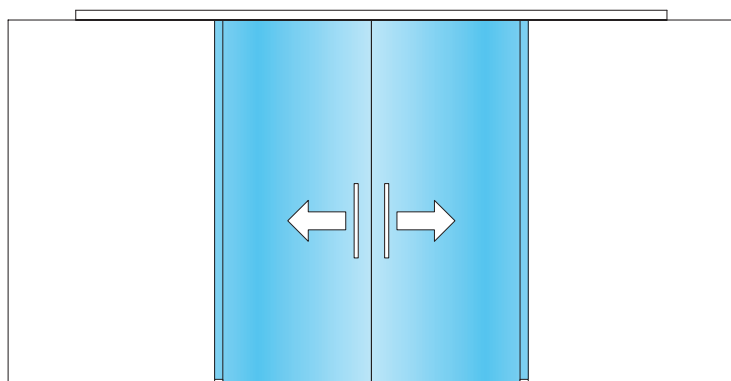

Lunghezza/Length	Prezzo 1/Price 1	Prezzo 2/Price 2	Prezzo 3/Price 3
	Kit portata 150 kg Kit capacity 150 kg	Kit portata 75 kg Kit capacity 75 kg	Kit portata 50 kg Kit capacity 50 kg
2000 mm	€ 955,70	€ 870,20	€ 713,90
3000 mm	€ 1064,65	€ 979,15	€ 822,85
4000 mm	€ 1173,60	€ 1088,10	€ 931,80
6000 mm	€ 1391,50	€ 1306,00	€ 1149,70