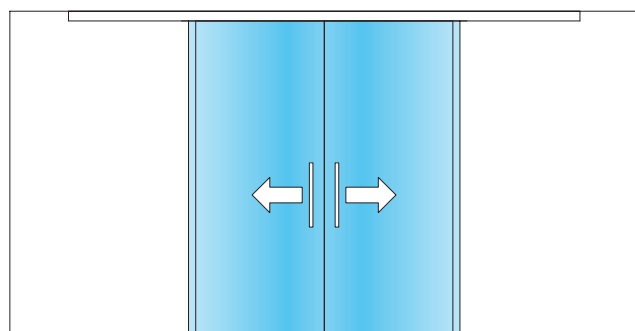

"Pico" anta doppia – attacco A SOFFITTO

"Pico" double door – ceiling fixing

Set composto da:

- 1 guida di scorrimento art. E07P4-502 completa di spazzolino in silicone
- 2 set di accessori art. E07P4-501 portata 150 kg/E07P4-511 portata 75 kg/E07P4-521 portata 50 kg
- 2 tappi laterali art. E07P4-504

Set fitted with:

- 1 sliding guide art. E07P4-502 fitted with silicone brush
- 2 set of accessories art. E07P4-501 capacity 150kg/ E07P4-511 capacity 75 kg/E07P4-521 capacity 50
- 2 lateral caps art. E07P4-504

Lunghezza/Length	Prezzo 1/Price 1	Prezzo 2/Price 2	Prezzo 3/Price 3
	Kit portata 150 kg Kit capacity 150 kg	Kit portata 75 kg Kit capacity 75 kg	Kit portata 50 kg Kit capacity 50 kg
2000 mm	€ 1020,10	€ 934,60	€ 778,30
3000 mm	€ 1129,05	€ 1043,55	€ 887,25
4000 mm	€ 1238,00	€ 1152,50	€ 996,20
6000 mm	€ 1455,90	€ 1370,40	€ 1214,10