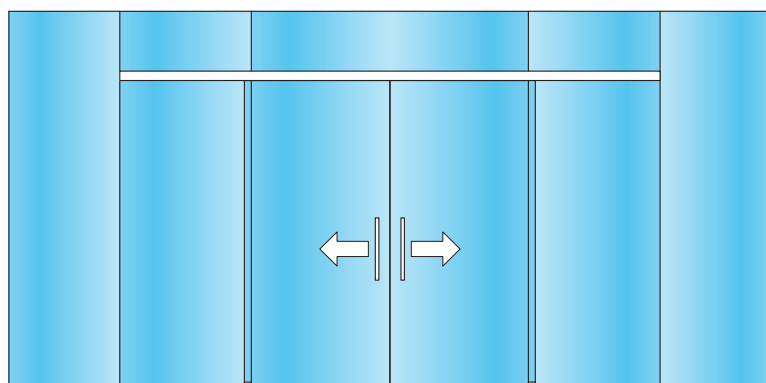

"Pico" anta doppia – attacco su vetro

"Pico" double door – glass frontal fixing

Set composto da:

- 1 guida di scorrimento art. E07P4-502 completa di spazzolino in silicone
- 2 set di accessori art. E07P4-501 portata 150 kg / E07P4-511 portata 75 kg / E07P4-521 portata 50 kg
- (vedi tabella) fissaggio a vetro art. E07P4-508
- 2 tappi laterali art. E07P4-504

Set fitted with:

- 1 sliding guide art. E07P4-502 fitted with silicone brush
- 2 set of accessories art. E07P4-501 capacity 150 kg / E07P4-511 capacity 75 kg / E07P4-521 capacity 50 kg
- (see chart) glass fixing art. E07P4-508
- 2 lateral caps art. E07P4-504

Lunghezza Length	n° fissaggi a vetro n° glass fixing	Prezzo 1 Price 1	Prezzo 2 Price 2	Prezzo 3 Price 3
		Kit portata 150 kg Kit capacity 150 kg	Kit portata 75 kg Kit capacity 75 kg	Kit portata 50 kg Kit capacity 50 kg
2000	4	€ 1110,10	€ 1024,60	€ 868,30
3000	7	€ 1219,05	€ 1133,55	€ 977,25
4000	8	€ 1328,00	€ 1242,50	€ 1086,20
6000	12	€ 1545,90	€ 1460,40	€ 1304,10

La quantità dei fissaggi è puramente indicativa e dipende da come è strutturata la parete
The quantity of fixings is approximate and depends on how the partition is structured