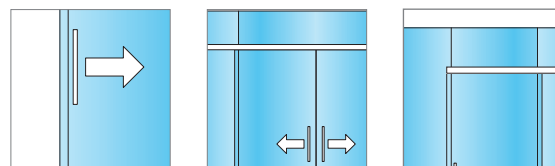

Casistiche set scorrevoli "Pico" "Pico" examples

GFS
Innovate by Design

NEWS 2014